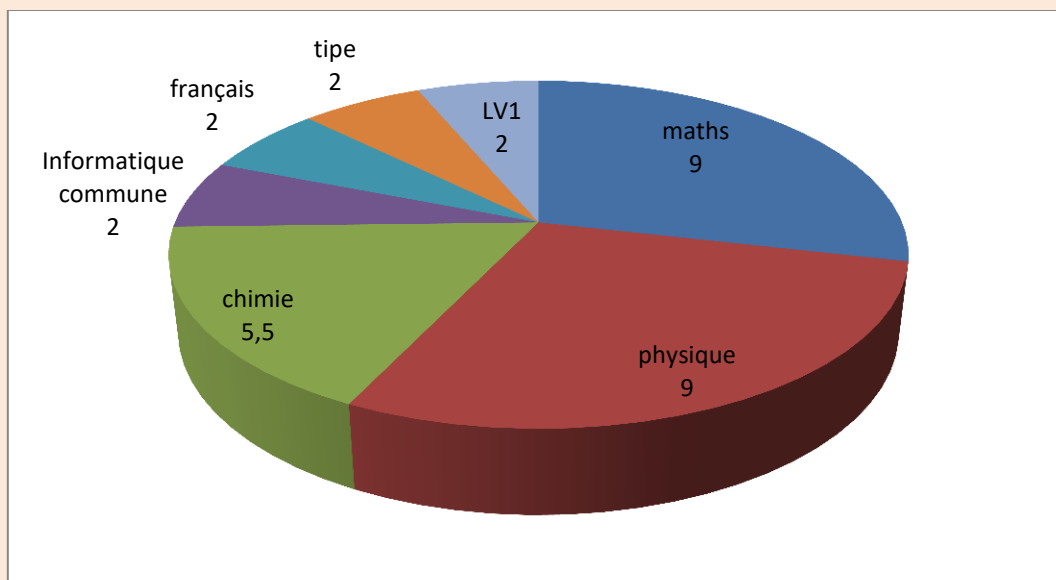

LES HORAIRES EN PC-PC*

Plus précisément:

Maths : 6h de cours + 3h de TDs

Physique : 6h de cours + 1h de TDs + 2h de TPs

Chimie : 3h1/2 de cours + 2h de TPs